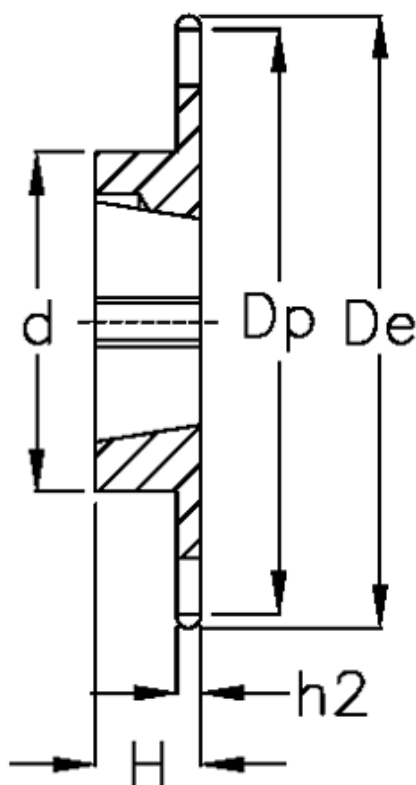

Varenummer: 616031008026
Beskrivelse: Bøsningshjul 16 B-1 Z=26 simplex
for bøsning 2517

Mål

Antal tænder	= 26
C	= 2.5
d	= 110
De	= 221.6
Dp	= 210.72
For bøsning	= 2517
For kædebetegnelse	= 16 B-1
For kæde størrelse	= 1" x 17,02 mm

H	= 45
h1	= 16.2
Materiale	= Stål